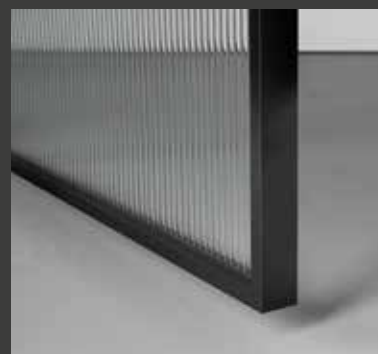

Profile / Profiel: **Matt gold**
Mat Goud

Glass / glas: **Madras Nuvola**
Madras Nuvola

Profile / Profiel: **Metal gun**
Metaal Zwart

Glass / glas: **Laminated reeded glass**
Gelaagd geribbeld glas